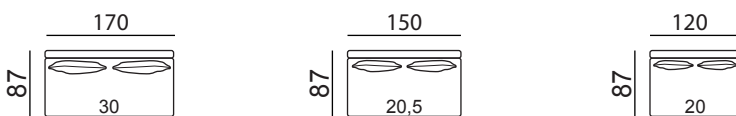

## Typenplan

### Maße / Sitzmaße

Gesamthöhe = 70 cm (individuell möglich)

Sitzhöhe = 45 cm (individuell möglich)

Sitztiefe = ca. 55 cm

**Möbelstücke können auch nach individuellen Maßen hergestellt werden.\***

\*Die Typen 14 / 16 werden nicht auf individuelle Maße gefertigt.