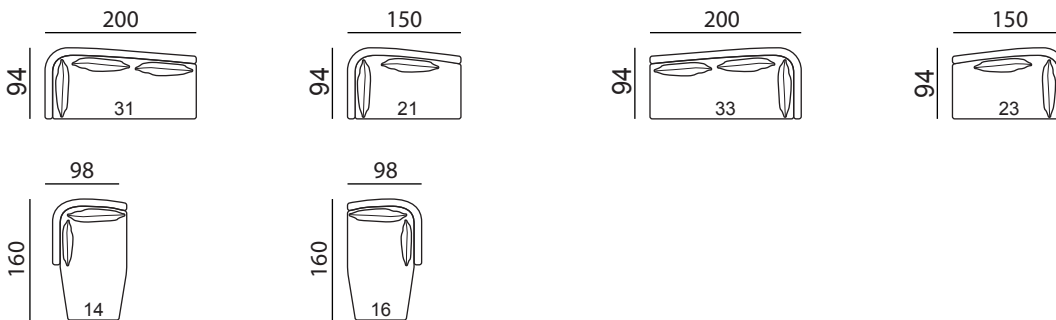

Abschluss-Elemente