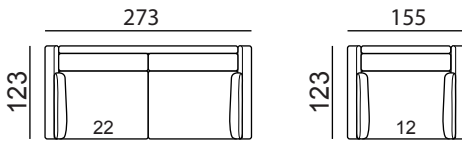

BOSTON

Typenplan

Einzel-Elemente