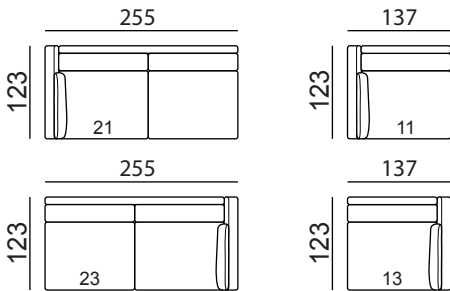

Abschluss-Elemente