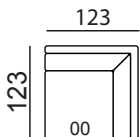

## Typenplan

### Maße / Sitzmaße

Gesamthöhe = 88 cm (individuell möglich)  
 Armlehnenbreite = 18 cm

Sitzhöhe = 47 cm (individuell möglich)  
 Sitztiefe = 90 cm

**Möbelstücke können auch nach individuellen  
 Maßen hergestellt werden.**