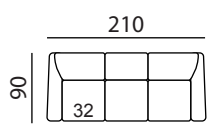

CAPRI

Typenplan

Einzel-Elemente

Maße / Sitzmaße

Gesamthöhe = 83 cm (individuell möglich)

Sitzhöhe = 45 cm (individuell möglich)

Sitztiefe = 54 cm

Möbelstücke können auch nach individuellen Maßen hergestellt werden.

Wellenbildung und Sitzspiegel sind aus Komfort- und Designgründen auch bei hochwertigen Polstermöbeln nicht zu vermeiden. Alle Maße sind ca.-Angaben.

Kombinationsbeispiel