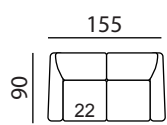

CAPRI

Typenplan

Einzel-Elemente

Maße / Sitzmaße

Gesamthöhe = 83 cm (individuell möglich)

Sitzhöhe = 45 cm (individuell möglich)

Sitztiefe = 54 cm

Möbelstücke können auch nach individuellen Maßen hergestellt werden.

Wellenbildung und Sitzspiegel sind aus Komfort- und Designgründen auch bei hochwertigen Polstermöbeln nicht zu vermeiden. Alle Maße sind ca.-Angaben.

Kombinationsbeispiel