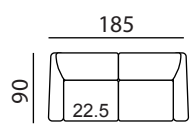

CAPRI

Typenplan

Einzel-Elemente

Maße / Sitzmaße

Gesamthöhe = 83 cm (individuell möglich)

Sitzhöhe = 45 cm (individuell möglich)

Sitztiefe = 54 cm

Möbelstücke können auch nach individuellen Maßen hergestellt werden.

Wellenbildung und Sitzspiegel sind aus Komfort- und Designgründen auch bei hochwertigen Polstermöbeln nicht zu vermeiden. Alle Maße sind ca.-Angaben.

Kombinationsbeispiel