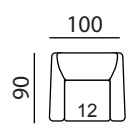

CAPRI

Typenplan

Einzel-Elemente

Maße / Sitzmaße

Gesamthöhe = 83 cm (individuell möglich)

Sitzhöhe = 45 cm (individuell möglich)

Sitztiefe = 54 cm

Möbelstücke können auch nach individuellen Maßen hergestellt werden.

Wellenbildung und Sitzspiegel sind aus Komfort- und Designgründen auch bei hochwertigen Polstermöbeln nicht zu vermeiden. Alle Maße sind ca.-Angaben.

Kombinationsbeispiel