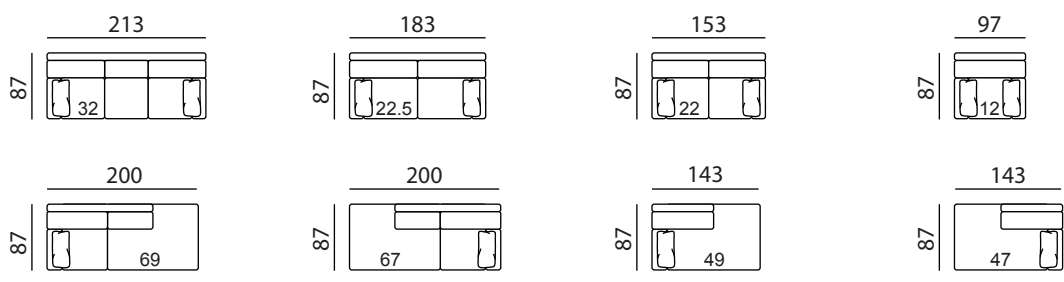

GENUA

Typenplan

Einzel-Elemente

Abschluss-Elemente

Anbau-Elemente

Maße / Sitzmaße

Gesamthöhe = 87 cm (individuell möglich)
 Armlehnenbreite = 27 cm (klappbar)
 Sitzhöhe = 43 cm (individuell möglich)
 Sitztiefe = 56 cm

Möbelstücke können auch nach individuellen Maßen hergestellt werden.

Sitzflächen sind bei 3-Sitzern auch 2-sitzig erhältlich.

Wellenbildung und Sitzspiegel sind aus Komfort- und Designgründen auch bei hochwertigen Polstermöbeln nicht zu vermeiden. Alle Maße sind ca.-Angaben.