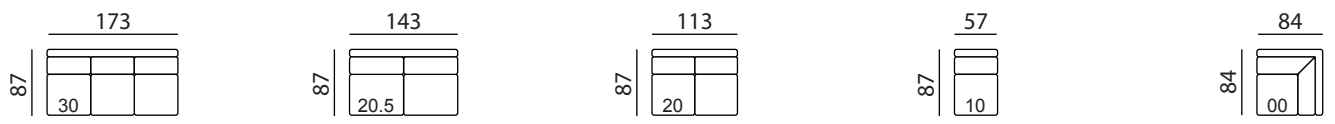

GENUA

Typenplan

Einzel-Elemente

Abschluss-Elemente

Anbau-Elemente

Maße / Sitzmaße

Gesamthöhe = 87 cm (individuell möglich)
 Armlehnenbreite = 27 cm (klappbar)
 Sitzhöhe = 43 cm (individuell möglich)
 Sitztiefe = 56 cm

Möbelstücke können auch nach individuellen Maßen hergestellt werden.

Sitzflächen sind bei 3-Sitzern auch 2-sitzig erhältlich.

Wellenbildung und Sitzspiegel sind aus Komfort- und Designgründen auch bei hochwertigen Polstermöbeln nicht zu vermeiden. Alle Maße sind ca.-Angaben.