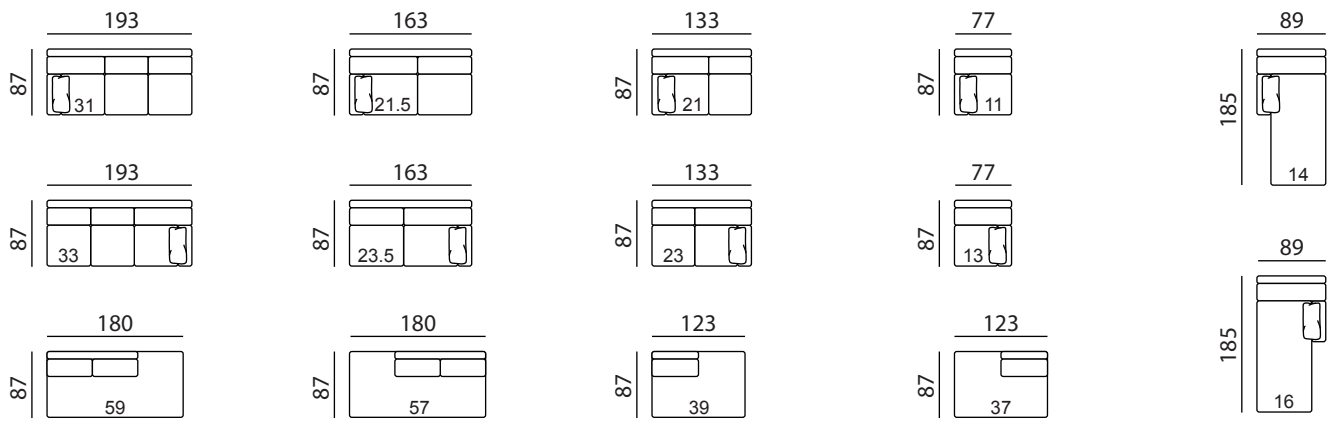

GENUA

Typenplan

Einzel-Elemente

Abschluss-Elemente

Anbau-Elemente

Maße / Sitzmaße

Gesamthöhe = 87 cm (individuell möglich)
 Armlehnenbreite = 27 cm (klappbar)
 Sitzhöhe = 43 cm (individuell möglich)
 Sitztiefe = 56 cm

Möbelstücke können auch nach individuellen Maßen hergestellt werden.

Sitzflächen sind bei 3-Sitzern auch 2-sitzig erhältlich.

Wellenbildung und Sitzspiegel sind aus Komfort- und Designgründen auch bei hochwertigen Polstermöbeln nicht zu vermeiden. Alle Maße sind ca.-Angaben.