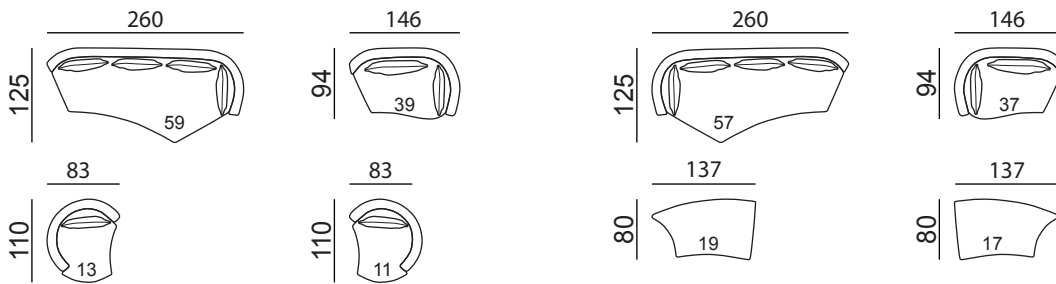

HAWAII

Typenplan

Einzel/Anbau-Elemente

Maße / Sitzmaße

Gesamthöhe = 72 cm (individuell möglich)

Sitzhöhe = 45 cm (individuell möglich)

Die Typen der Serie Hawaii werden nicht auf individuelle Maße gefertigt.

Wellenbildung und Sitzspiegel sind aus Komfort- und Designgründen auch bei hochwertigen Polstermöbeln nicht zu vermeiden. Alle Maße sind ca.-Angaben.

Kombinationsbeispiel