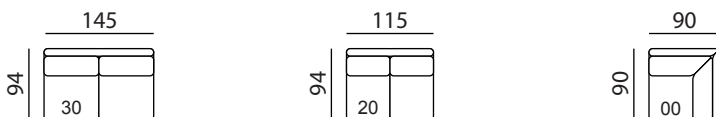

JOY

Typenplan

Einzel-Elemente

Abschluss-Elemente

Anbau-Elemente

Maße / Sitzmaße

Gesamthöhe = 87 cm / Sitzhöhe = 44 cm (individuell möglich)
 Armlehnenbreite = 40 cm (klappbar) / Sitztiefe = 58 cm

Möbelstücke können auch nach individuellen Maßen hergestellt werden.

Wellenbildung und Sitzspiegel sind aus Komfort- und Designgründen auch bei hochwertigen Polstermöbeln nicht zu vermeiden. Alle Maße sind ca.-Angaben.

Kombinationsbeispiel