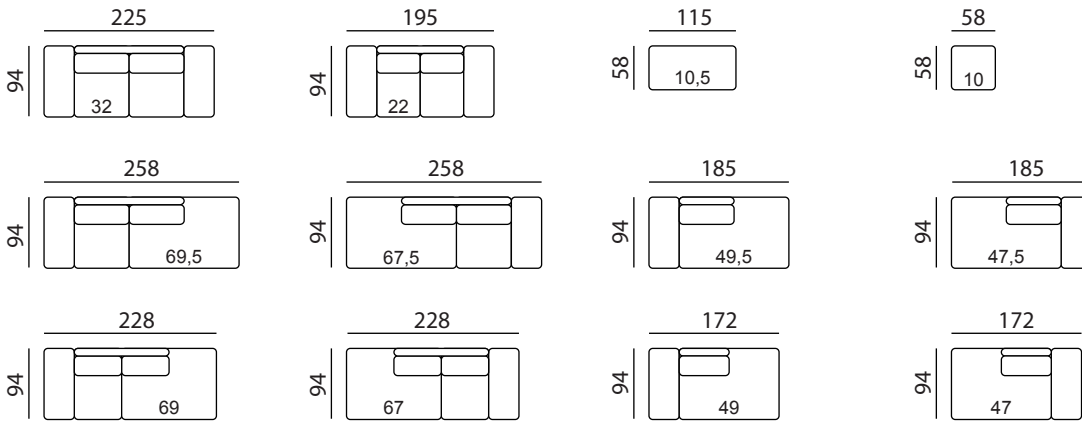

JOY

Typenplan

Einzel-Elemente

Abschluss-Elemente

Anbau-Elemente

Maße / Sitzmaße

Gesamthöhe = 87 cm / Sitzhöhe = 44 cm (individuell möglich)
 Armlehnenbreite = 40 cm (klappbar) / Sitztiefe = 58 cm

Möbelstücke können auch nach individuellen Maßen hergestellt werden.

Wellenbildung und Sitzspiegel sind aus Komfort- und Designgründen auch bei hochwertigen Polstermöbeln nicht zu vermeiden. Alle Maße sind ca.-Angaben.

Kombinationsbeispiel