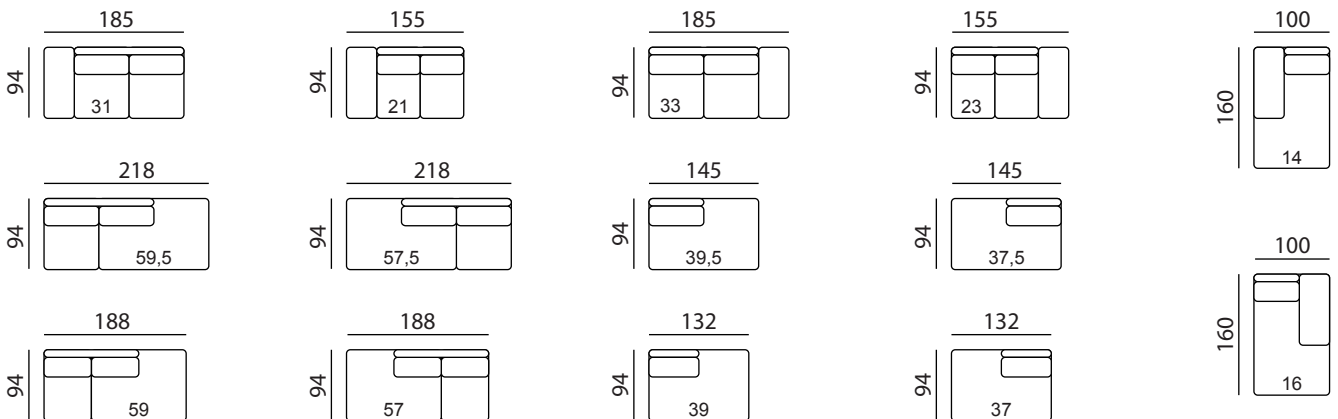

JOY

Typenplan

Einzel-Elemente

Abschluss-Elemente

Anbau-Elemente

Maße / Sitzmaße

Gesamthöhe = 87 cm / Sitzhöhe = 44 cm (individuell möglich)
 Armlehnenbreite = 40 cm (klappbar) / Sitztiefe = 58 cm

Möbelstücke können auch nach individuellen Maßen hergestellt werden.

Wellenbildung und Sitzspiegel sind aus Komfort- und Designgründen auch bei hochwertigen Polstermöbeln nicht zu vermeiden. Alle Maße sind ca.-Angaben.

Kombinationsbeispiel