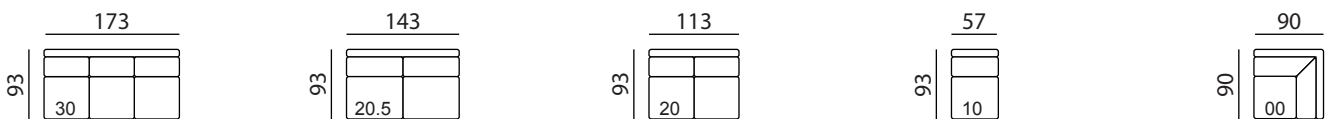

## Typenplan

### Maße / Sitzmaße

Gesamthöhe = 81 cm (individuell möglich)  
 Armlehnenbreite = 18 cm

Sitzhöhe = 43 cm (individuell möglich)  
 Sitztiefe = 56 cm

**Möbelstücke können auch nach individuellen Maßen hergestellt werden.**