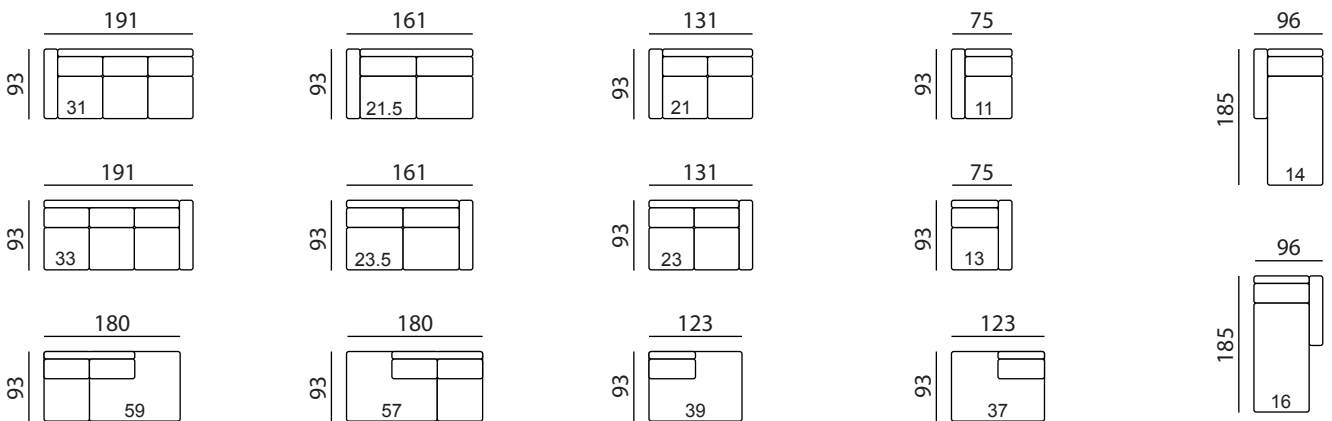

Abschluss-Elemente