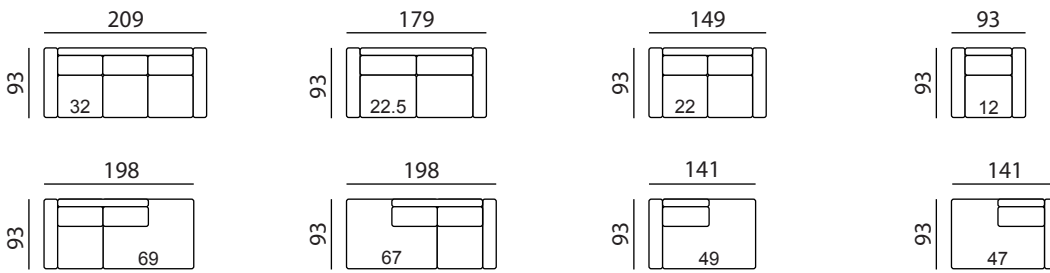

MIAMI

Typenplan

Einzel-Elemente