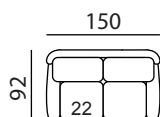

## Typenplan

### Maße / Sitzmaße

Gesamthöhe = 98 cm (individuell möglich)

Sitzhöhe = 43 cm (individuell möglich)

Sitztiefe = 50 cm

**Möbelstücke können auch nach individuellen Maßen hergestellt werden.**

Wellenbildung und Sitzspiegel sind aus Komfort- und Designgründen auch bei hochwertigen Polstermöbeln nicht zu vermeiden. Alle Maße sind ca.-Angaben.