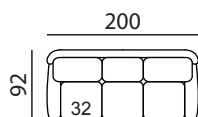

## Typenplan

### Maße / Sitzmaße

Gesamthöhe = 98 cm (individuell möglich)

Sitzhöhe = 43 cm (individuell möglich)

Sitztiefe = 50 cm

**Möbelstücke können auch nach individuellen Maßen hergestellt werden.**

Wellenbildung und Sitzspiegel sind aus Komfort- und Designgründen auch bei hochwertigen Polstermöbeln nicht zu vermeiden. Alle Maße sind ca.-Angaben.