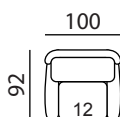

## Typenplan

### Maße / Sitzmaße

Gesamthöhe = 98 cm (individuell möglich)

Sitzhöhe = 43 cm (individuell möglich)

Sitztiefe = 50 cm

**Möbelstücke können auch nach individuellen Maßen hergestellt werden.**

Wellenbildung und Sitzspiegel sind aus Komfort- und Designgründen auch bei hochwertigen Polstermöbeln nicht zu vermeiden. Alle Maße sind ca.-Angaben.