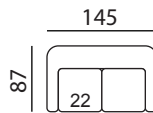

ROM

Typenplan

Einzel-Elemente

Maße / Sitzmaße

Gesamthöhe = 80 cm (individuell möglich)

Sitzhöhe = 46 cm (individuell möglich)

Sitztiefe = 55 cm

Möbelstücke können auch nach individuellen Maßen hergestellt werden.

Wellenbildung und Sitzspiegel sind aus Komfort- und Designgründen auch bei hochwertigen Polstermöbeln nicht zu vermeiden. Alle Maße sind ca.-Angaben.

Kombinationsbeispiel