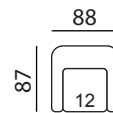

ROM

Typenplan

Einzel-Elemente

Maße / Sitzmaße

Gesamthöhe = 80 cm (individuell möglich)

Sitzhöhe = 46 cm (individuell möglich)

Sitztiefe = 55 cm

Möbelstücke können auch nach individuellen Maßen hergestellt werden.

Wellenbildung und Sitzspiegel sind aus Komfort- und Designgründen auch bei hochwertigen Polstermöbeln nicht zu vermeiden. Alle Maße sind ca.-Angaben.

Kombinationsbeispiel