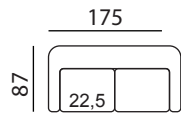

ROM

Typenplan

Einzel-Elemente

Maße / Sitzmaße

Gesamthöhe = 80 cm (individuell möglich)

Sitzhöhe = 46 cm (individuell möglich)

Sitztiefe = 55 cm

Möbelstücke können auch nach individuellen Maßen hergestellt werden.

Wellenbildung und Sitzspiegel sind aus Komfort- und Designgründen auch bei hochwertigen Polstermöbeln nicht zu vermeiden. Alle Maße sind ca.-Angaben.

Kombinationsbeispiel