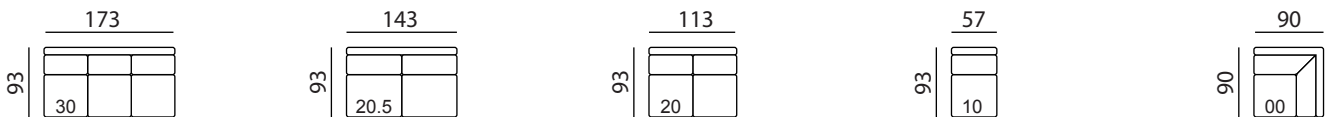

STELLA

Typenplan

Einzel-Elemente

Abschluss-Elemente

Anbau-Elemente

Maße / Sitzmaße

Gesamthöhe = 81 cm (individuell möglich)
 Armlehnenbreite = 27 cm (klappbar)

Sitzhöhe = 43 cm (individuell möglich)
 Sitztiefe = 56 cm

Möbelstücke können auch nach individuellen
 Maßen hergestellt werden.

Sitzflächen sind bei 3-Sitzern auch 2-sitzig erhältlich.

Wellenbildung und Sitzspiegel sind aus Komfort- und Designgründen auch bei hochwertigen Polstermöbeln nicht zu vermeiden. Alle Maße sind ca.-Angaben.