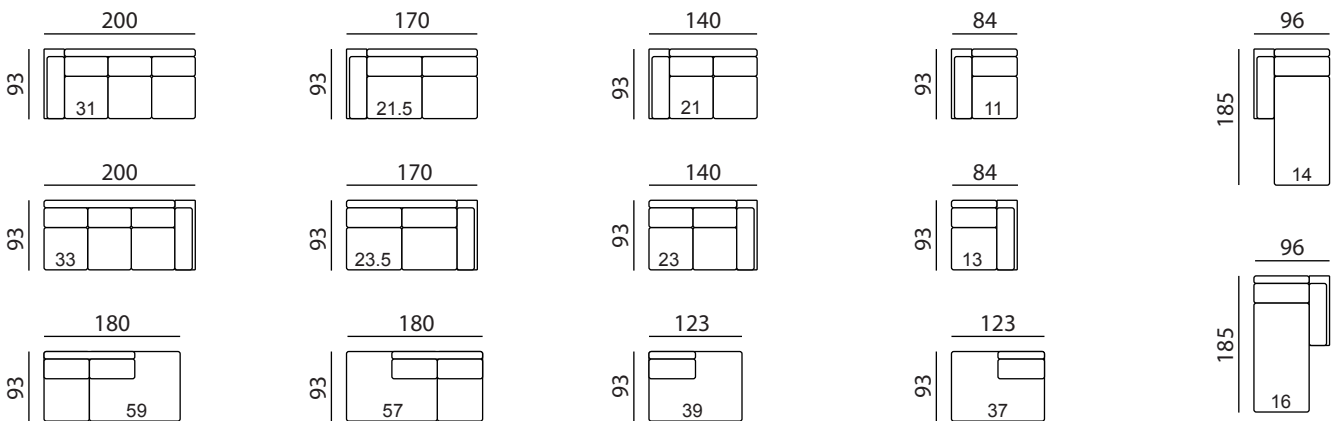

STELLA

Typenplan

Einzel-Elemente

Abschluss-Elemente

Anbau-Elemente

Maße / Sitzmaße

Gesamthöhe = 81 cm (individuell möglich)
 Armlehnenbreite = 27 cm (klappbar)

Sitzhöhe = 43 cm (individuell möglich)
 Sitztiefe = 56 cm

Möbelstücke können auch nach individuellen
 Maßen hergestellt werden.

Sitzflächen sind bei 3-Sitzern auch 2-sitzig erhältlich.

Wellenbildung und Sitzspiegel sind aus Komfort- und Designgründen auch bei hochwertigen Polstermöbeln nicht zu vermeiden. Alle Maße sind ca.-Angaben.