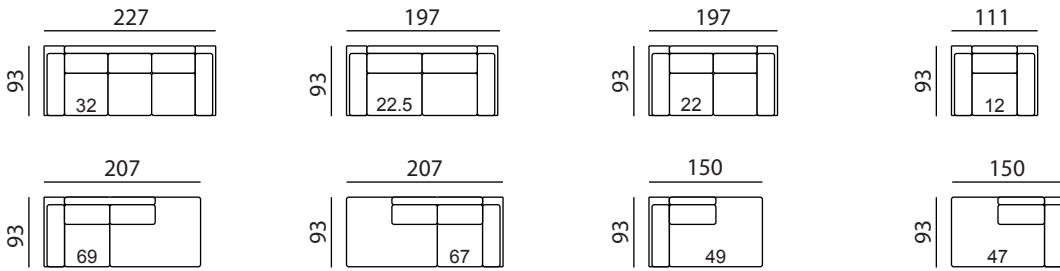

STELLA

Typenplan

Einzel-Elemente

Abschluss-Elemente

Anbau-Elemente

Maße / Sitzmaße

Gesamthöhe = 81 cm (individuell möglich)
 Armlehnenbreite = 27 cm (klappbar)

Sitzhöhe = 43 cm (individuell möglich)
 Sitztiefe = 56 cm

Möbelstücke können auch nach individuellen
 Maßen hergestellt werden.

Sitzflächen sind bei 3-Sitzern auch 2-sitzig erhältlich.

Wellenbildung und Sitzspiegel sind aus Komfort- und Designgründen auch bei hochwertigen Polstermöbeln nicht zu vermeiden. Alle Maße sind ca.-Angaben.