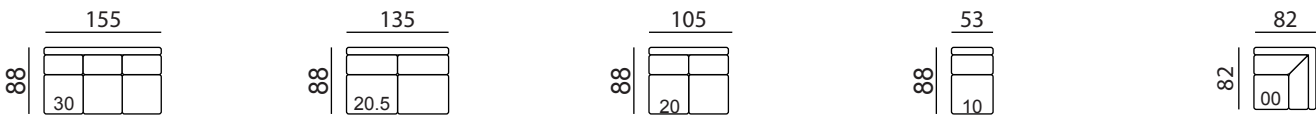

SYDNEY

Typenplan

Einzel-Elemente

Abschluss-Elemente

Anbau-Elemente

Maße / Sitzmaße

Gesamthöhe = 85 cm (individuell möglich)
 Armlehnenbreite = 20 cm

Sitzhöhe = 47 cm (individuell möglich)
 Sitztiefe = 52 cm

Möbelstücke können auch nach individuellen
 Maßen hergestellt werden.

Sitzflächen sind bei 3-Sitzern auch 2-sitzig erhältlich.

Wellenbildung und Sitzspiegel sind aus Komfort- und Designgründen auch
 bei hochwertigen Polstermöbeln nicht zu vermeiden. Alle Maße sind ca.-Angaben.