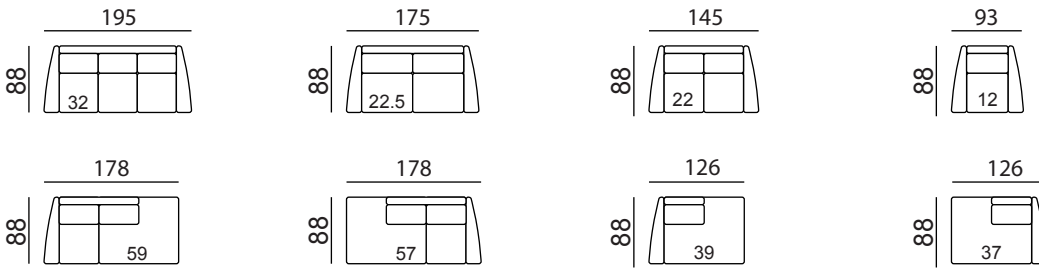

SYDNEY

Typenplan

Einzel-Elemente

Abschluss-Elemente

Anbau-Elemente

Maße / Sitzmaße

Gesamthöhe = 85 cm (individuell möglich)
 Armlehnenbreite = 20 cm

Sitzhöhe = 47 cm (individuell möglich)
 Sitztiefe = 52 cm

Möbelstücke können auch nach individuellen
 Maßen hergestellt werden.

Sitzflächen sind bei 3-Sitzern auch 2-sitzig erhältlich.

Wellenbildung und Sitzspiegel sind aus Komfort- und Designgründen auch
 bei hochwertigen Polstermöbeln nicht zu vermeiden. Alle Maße sind ca.-Angaben.