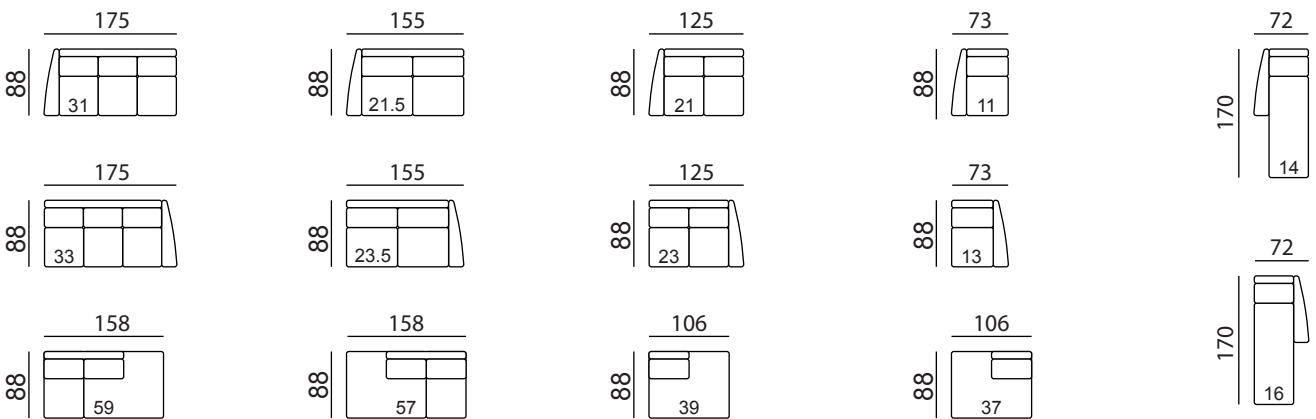

SYDNEY

Typenplan

Einzel-Elemente

Abschluss-Elemente

Anbau-Elemente

Maße / Sitzmaße

Gesamthöhe = 85 cm (individuell möglich)
 Armlehnenbreite = 20 cm

Sitzhöhe = 47 cm (individuell möglich)
 Sitztiefe = 52 cm

Möbelstücke können auch nach individuellen
 Maßen hergestellt werden.

Sitzflächen sind bei 3-Sitzern auch 2-sitzig erhältlich.

Wellenbildung und Sitzspiegel sind aus Komfort- und Designgründen auch
 bei hochwertigen Polstermöbeln nicht zu vermeiden. Alle Maße sind ca.-Angaben.