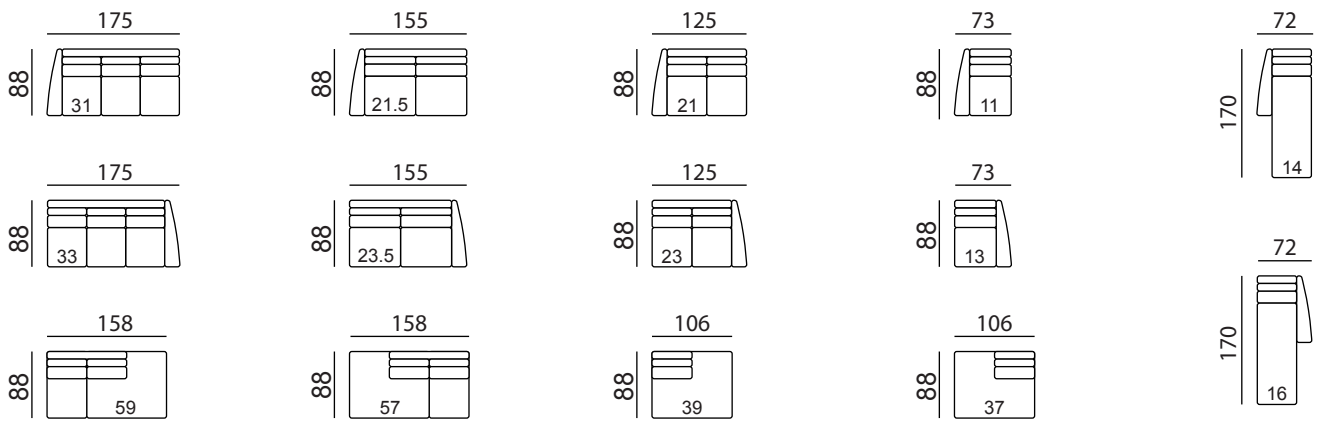

VEGAS

Typenplan

Einzel-Elemente

Abschluss-Elemente

Anbau-Elemente

Maße / Sitzmaße

Gesamthöhe = 109 cm (individuell möglich)
 Armlehnenbreite = 20 cm

Sitzhöhe = 47 cm (individuell möglich)
 Sitztiefe = 52 cm

Möbelstücke können auch nach individuellen
 Maßen hergestellt werden.

Sitzflächen sind bei 3-Sitzern auch 2-sitzig erhältlich.

Wellenbildung und Sitzspiegel sind aus Komfort- und Designgründen auch bei hochwertigen Polstermöbeln nicht zu vermeiden. Alle Maße sind ca.-Angaben.