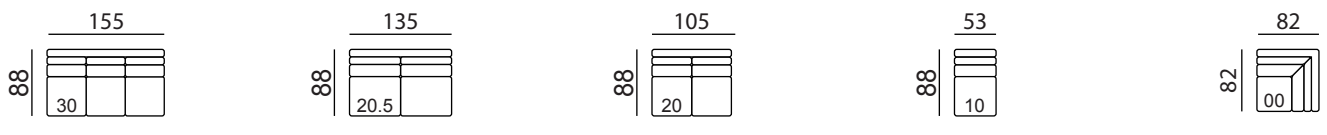

VEGAS

Typenplan

Einzel-Elemente

Abschluss-Elemente

Anbau-Elemente

Maße / Sitzmaße

Gesamthöhe = 109 cm (individuell möglich)
 Armlehnenbreite = 20 cm

Sitzhöhe = 47 cm (individuell möglich)
 Sitztiefe = 52 cm

Möbelstücke können auch nach individuellen
 Maßen hergestellt werden.

Sitzflächen sind bei 3-Sitzern auch 2-sitzig erhältlich.

Wellenbildung und Sitzspiegel sind aus Komfort- und Designgründen auch bei hochwertigen Polstermöbeln nicht zu vermeiden. Alle Maße sind ca.-Angaben.