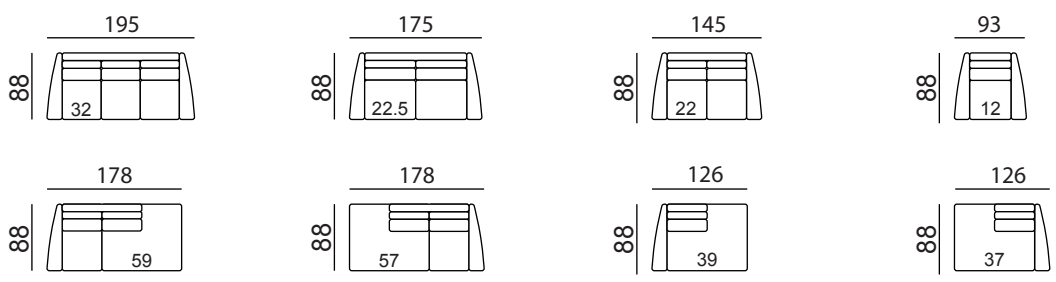

VEGAS

Typenplan

Einzel-Elemente

Abschluss-Elemente

Anbau-Elemente

Maße / Sitzmaße

Gesamthöhe = 109 cm (individuell möglich)
 Armlehnenbreite = 20 cm

Sitzhöhe = 47 cm (individuell möglich)
 Sitztiefe = 52 cm

Möbelstücke können auch nach individuellen
 Maßen hergestellt werden.

Sitzflächen sind bei 3-Sitzern auch 2-sitzig erhältlich.

Wellenbildung und Sitzspiegel sind aus Komfort- und Designgründen auch bei hochwertigen Polstermöbeln nicht zu vermeiden. Alle Maße sind ca.-Angaben.